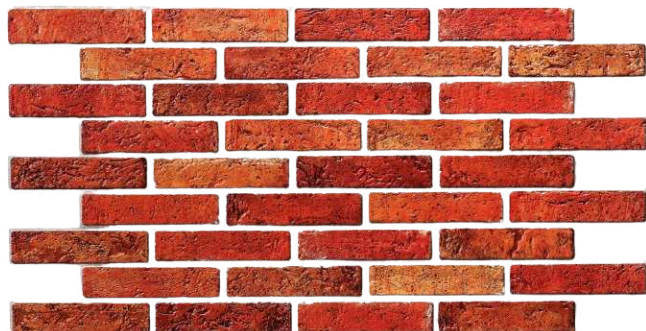

בריקים אור
TP10009236

חומר: פלסטיק
גודל: 49.5x102.5 ס"מ

בריקים ישנים אפורים
TP10014022

חומר: פלסטיק
גודל: 48.4x96.6 ס"מ

בלוק לבן
TP10024059

חומר: פלסטיק
גודל: 49.8x97.8 ס"מ

בריקים אדומים
TP10023964

חומר: פלסטיק
גודל: 59.5x59.5 ס"מ