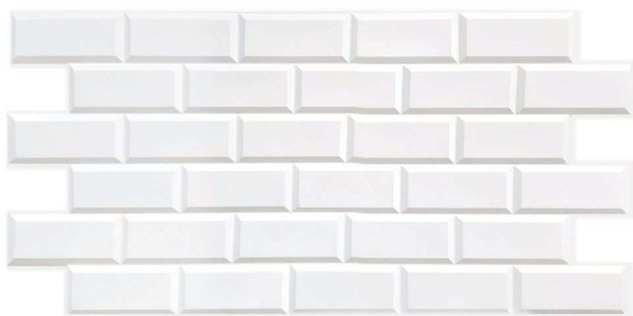

אבן טבעית אפורה TP10027352
חומר: פלסטיק
גודל: 48×98 ס"מ

SMARTPROFILE

חומר: פלסטיק
גודל: 50x98 ס"מ

אבן צפחה למנשה
TP10017304

חומר: פלסטיק
גודל: 49x88 ס"מ

בריקים בז'
TP10013971

חומר: פלסטיק
גודל: 49.8x97.8 ס"מ

בריקים אור
TP10009236

חומר: פלסטיק
גודל: 49.5x102.5 ס"מ

בריקים ישנים אפורים
TP10014022

חומר: פלסטיק
גודל: 48.4x96.6 ס"מ

בלוק לבן
TP10024059

חומר: פלסטיק
גודל: 49.8x97.8 ס"מ

בריקים אדומים
TP10023964

חומר: פלסטיק
גודל: 59.5x59.5 ס"מ