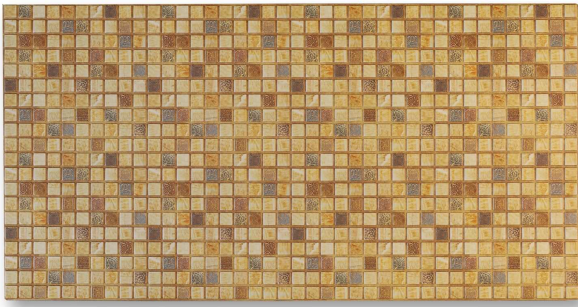

בריקים סאנדי
TP10026145

חומר: פלסטיק
גודל: 51.5x60 ס"מ

בריקים לבנים
TP10025500

חומר: פלסטיק
גודל: 55x56 ס"מ

בריקים לבן אפור
TP10017314

חומר: פלסטיק
גודל: 59.8x99.6 ס"מ

שיש אריחים
TP10020074

חומר: פלסטיק
גודל: 48x95.5 ס"מ

קורות עץ
TP10013962

חומר: פלסטיק
גודל: 49x98 ס"מ

אגוז עץ
TP10007978

חומר: פלסטיק
גודל: 49x98 ס"מ

פרקט ישן
TP10011594

חומר: פלסטיק
גודל: 49x98 ס"מ

אלון הולנדי
TP10011591

חומר: פלסטיק
גודל: 50x98 ס"מ

קוורציט אפור
TP10019929

SMARTPROFILE

חומר: פלסטיק
גודל: 48x95.5 ס"מ

פסיפס מרקש
TP10007011

חומר: פלסטיק
גודל: 49.8x97.8 ס"מ

פסיפס זהב
TP10009775

חומר: פלסטיק
גודל: 60.1x90.2 ס"מ

אגדה יוונית
TP10020076