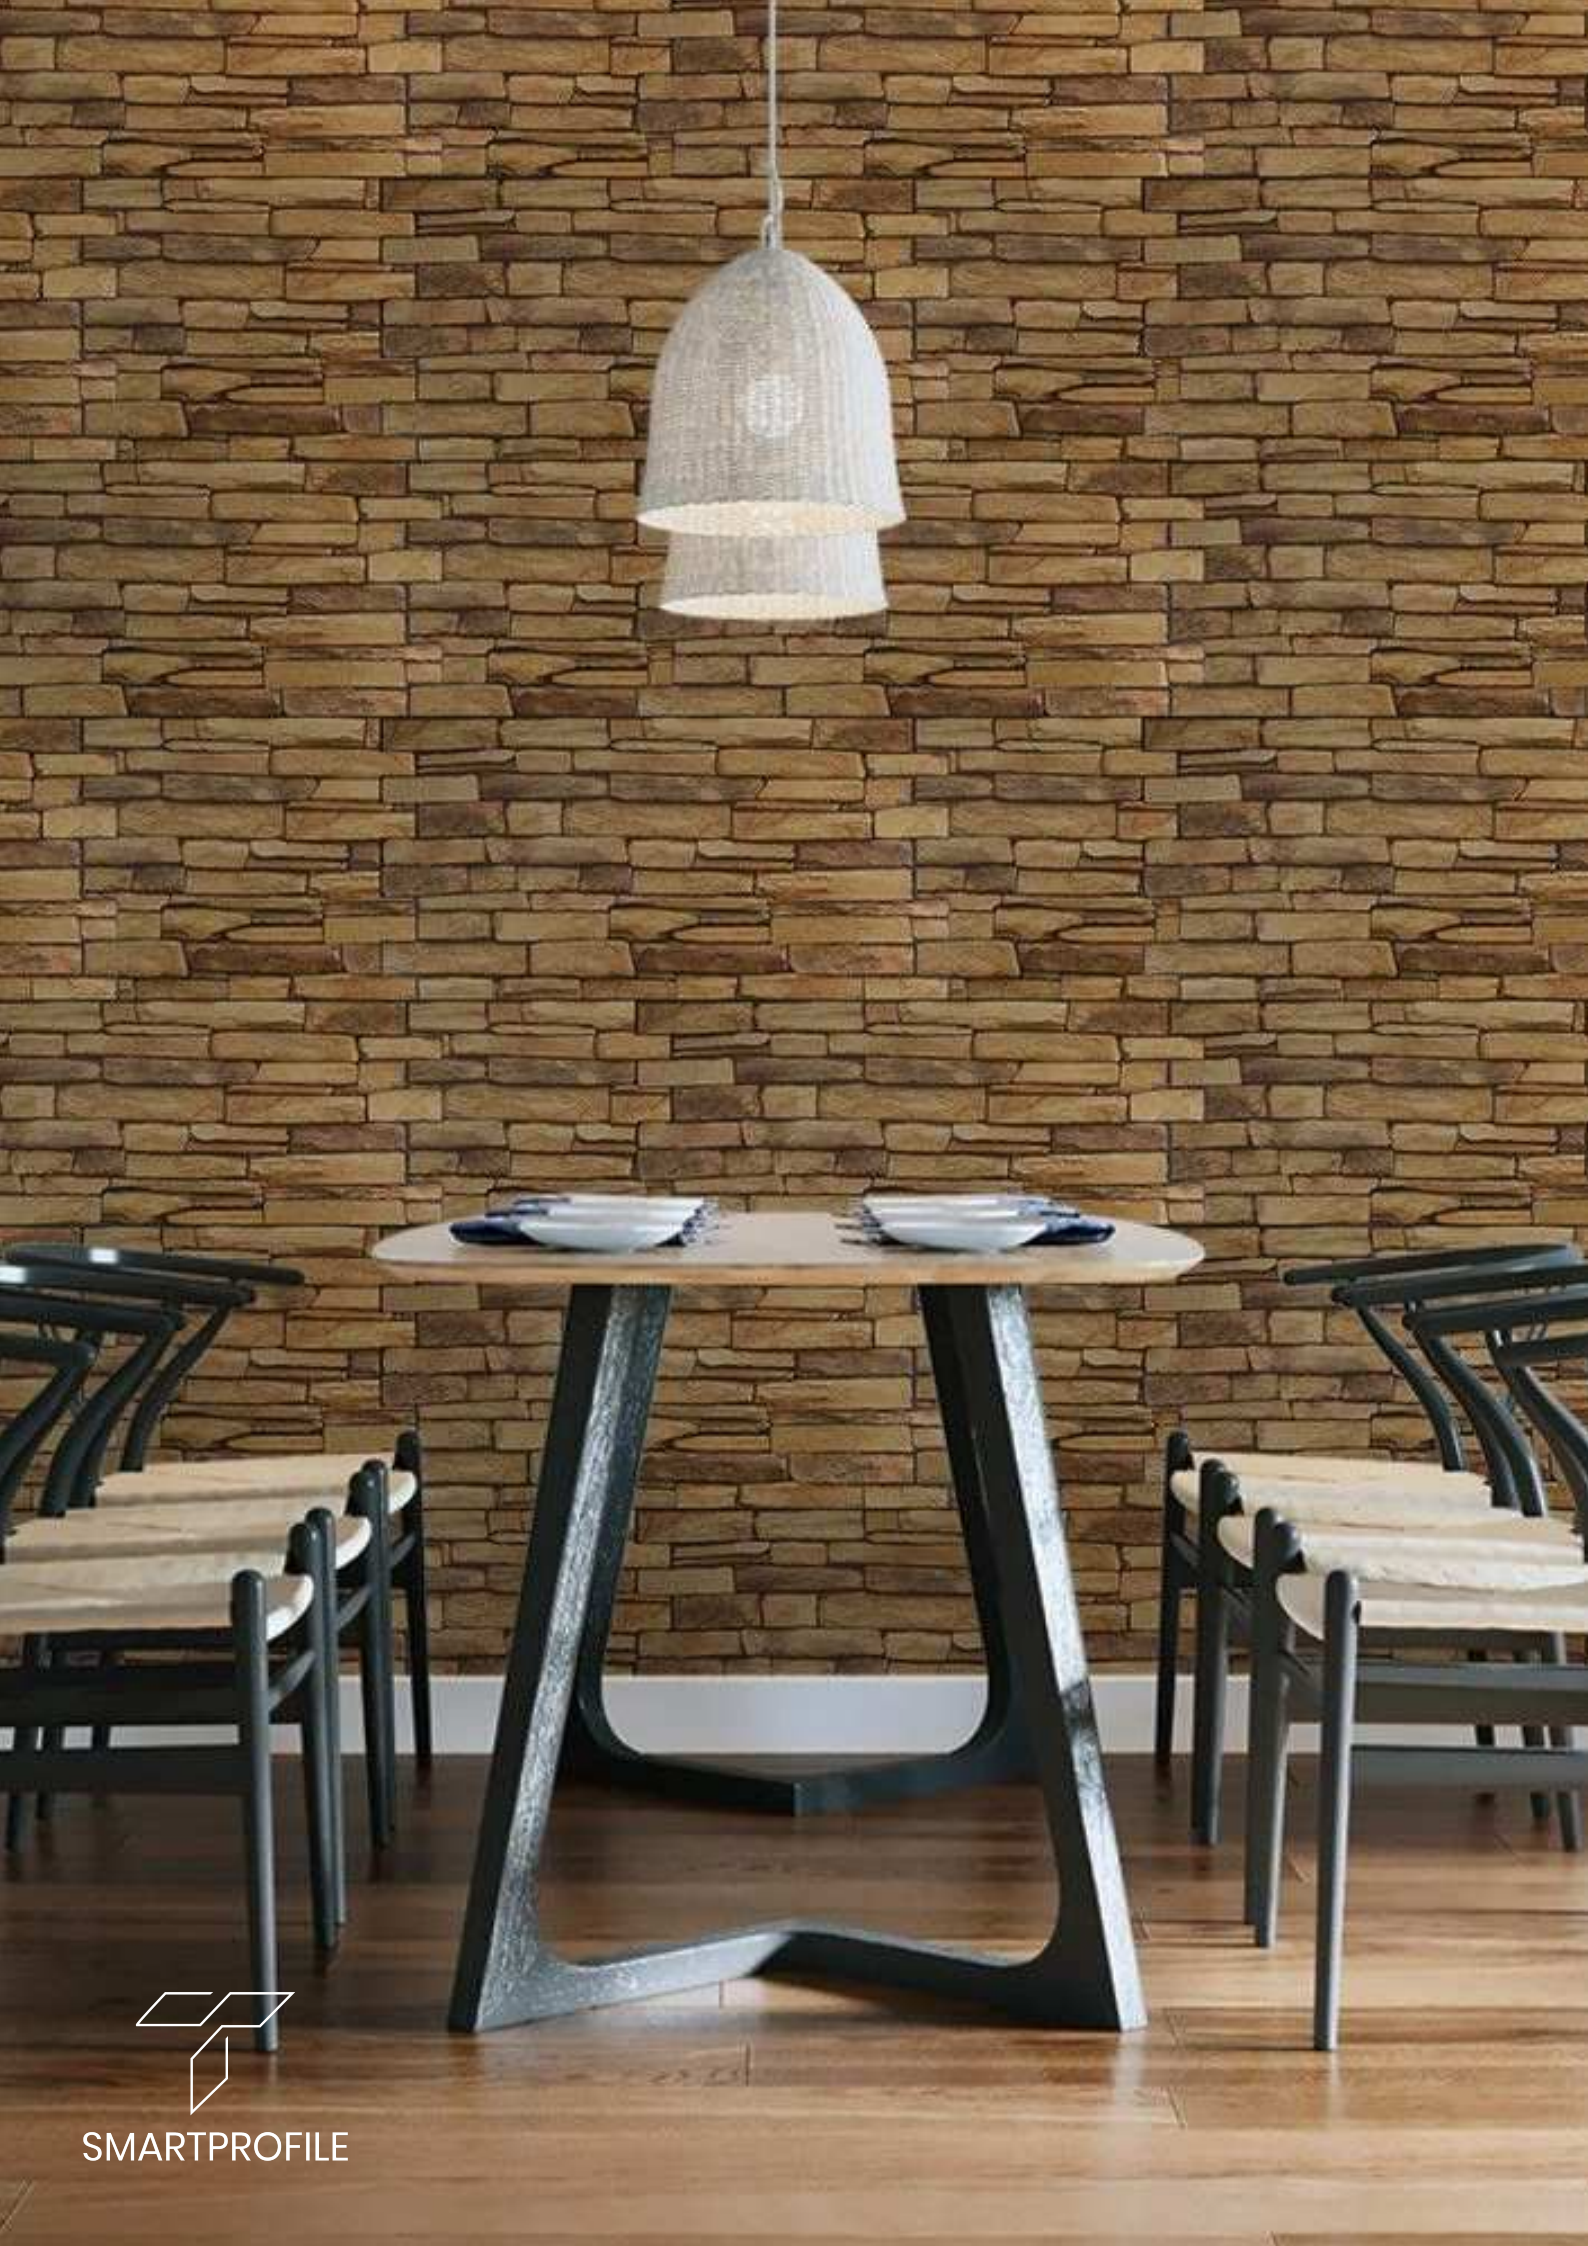

אבן טבעית אפורה TP10027352
חומר: פלסטיק
גודל: 48×98 ס"מ

SMARTPROFILE

חומר: פלסטיק
גודל: 50x98 ס"מ

אבן צפחה למנשה
TP10017304

חומר: פלסטיק
גודל: 49x88 ס"מ

בריקים בז'
TP10013971

חומר: פלסטיק
גודל: 49.8x97.8 ס"מ