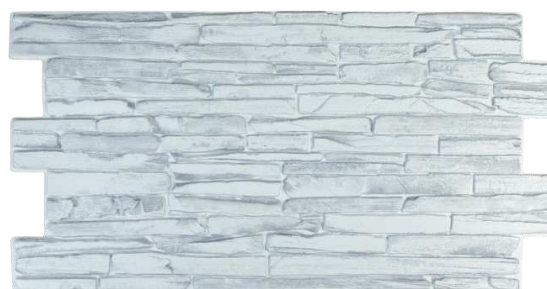

חומר: פלסטיק
גודל: 49.8×98 ס"מ

צפחה קרלית
TP10007705

חומר: פלסטיק
גודל: 49.8×97.8 ס"מ

צפחת חול
TP10006922

חומר: פלסטיק
גודל: 50×98 ס"מ

קוורציט לבן
TP10015929

חומר: פלסטיק
גודל: 49.8×97.8 ס"מ

קוורציט אפור
TP10015931