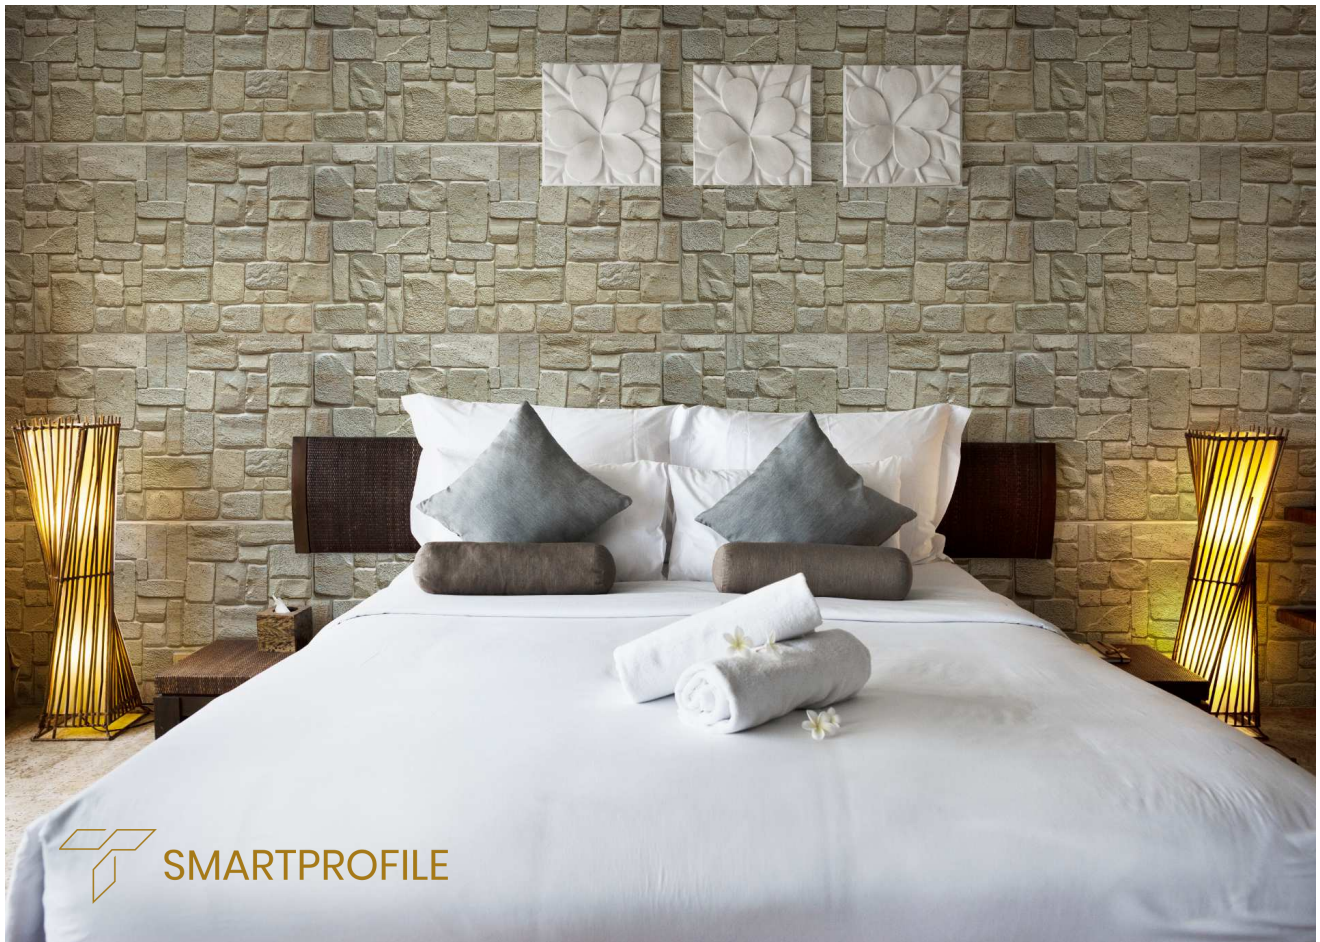

חיפוי קירות פולימרי

עיצוב קירות הוא חלק מכריע בעיצוב הפנים. עיצוב קירות פנים היא דרך מצוינת להוסיף אישיות לבית שלך. חיפוי קירות דקורטיבי מפלסטיק הוא אחד מסוגי חיפוי הקירות הפופולריים ביותר. חיפוי קירות פולימרי הוא דרך מצוינת לגרום לבית שלך להרגיש יותר כמו בית מבלי שתצטרך לבצע שיפוץ גדול. זה יכול לשמש בפני עצמו או כמבטא לעיצוב הקיר הקיים שלך. אנו מציעים סוגים רבים של חיפוי קירות מפלסטיק: לוחות קיר עם חיקוי בריקים, אבן, עץ, פסיפסים

היתרונות

מחיר נמוך

אם אתם מחפשים חלופה חסכונית חיפוי קירות מסורתית, לוחות הקיר התלת-ממדיים שלנו הם הבחירה הטובה ביותר עבורכם. זהו פתרון חדשני עבור אנשים שאינם רוצים לבזבז הרבה כסף וזמן על קישוט, אבל רוצים לשנות את פנים החדר, לתת לו סגנון אינדיבידואלי

התקנה קלה

לכל משטח. הם אינם דורשים PVC ניתן לחבר חיפוי קירות הכנה מיוחדת של הקירות. כל שעליך לעשות הוא להדביק איכותי כדי להדק אותם PVC את הלוחות באמצעות דבק לכל משטח חלק או מעט מחוספס וסיימת

עיצוב מודרני

האוסף המלא שלנו של לוחות תלת מימד כולל למעלה מ-25 עיצובים ומרקמים. הודות לחיפוי קירות תלת מימדיים, הדירה שלכם תיראה מודרנית, אלגנטית ואסתטית! חיפוי קירות דקורטיביים הם הדרך הטובה ביותר לשנות את החלל ולהעניק לפנים החדר סגנון אינדיבידואלי וערך אמנותי

קל לתפעול

באיכות PVC-חיפוי קירות התלת מימדיים שלנו עשויים מ גבוהה, הם דקים וקלים, אך ניתן לנקות את הלוחות התלת מימד שוב ושוב, כמו עם ספוגים למטבח או מברשות פלסטיק. הפנלים עמידים לכל סוגי הלכלוך, כולל כתמים מאוכל ויין אדום