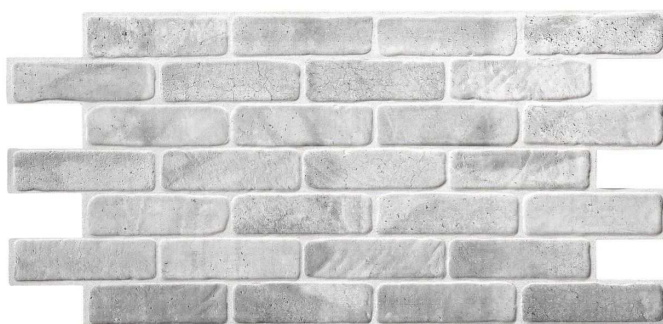

אבן טבעית אפורה TP10027352
חומר: פלסטיק
גודל: 48×98 ס"מ

SMARTPROFILE

חומר: פלסטיק
גודל: 50x98 ס"מ

אבן צפחה למנשה
TP10017304

חומר: פלסטיק
גודל: 49x88 ס"מ

בריקים בז'
TP10013971

חומר: פלסטיק
גודל: 49.8x97.8 ס"מ

בריקים אור
TP10009236

חומר: פלסטיק
גודל: 49.5x102.5 ס"מ

בריקים ישנים אפורים
TP10014022

חומר: פלסטיק
גודל: 48.4x96.6 ס"מ

בלוק לבן
TP10024059

חומר: פלסטיק
גודל: 49.8x97.8 ס"מ

בריקים אדומים
TP10023964

חומר: פלסטיק
גודל: 59.5x59.5 ס"מ